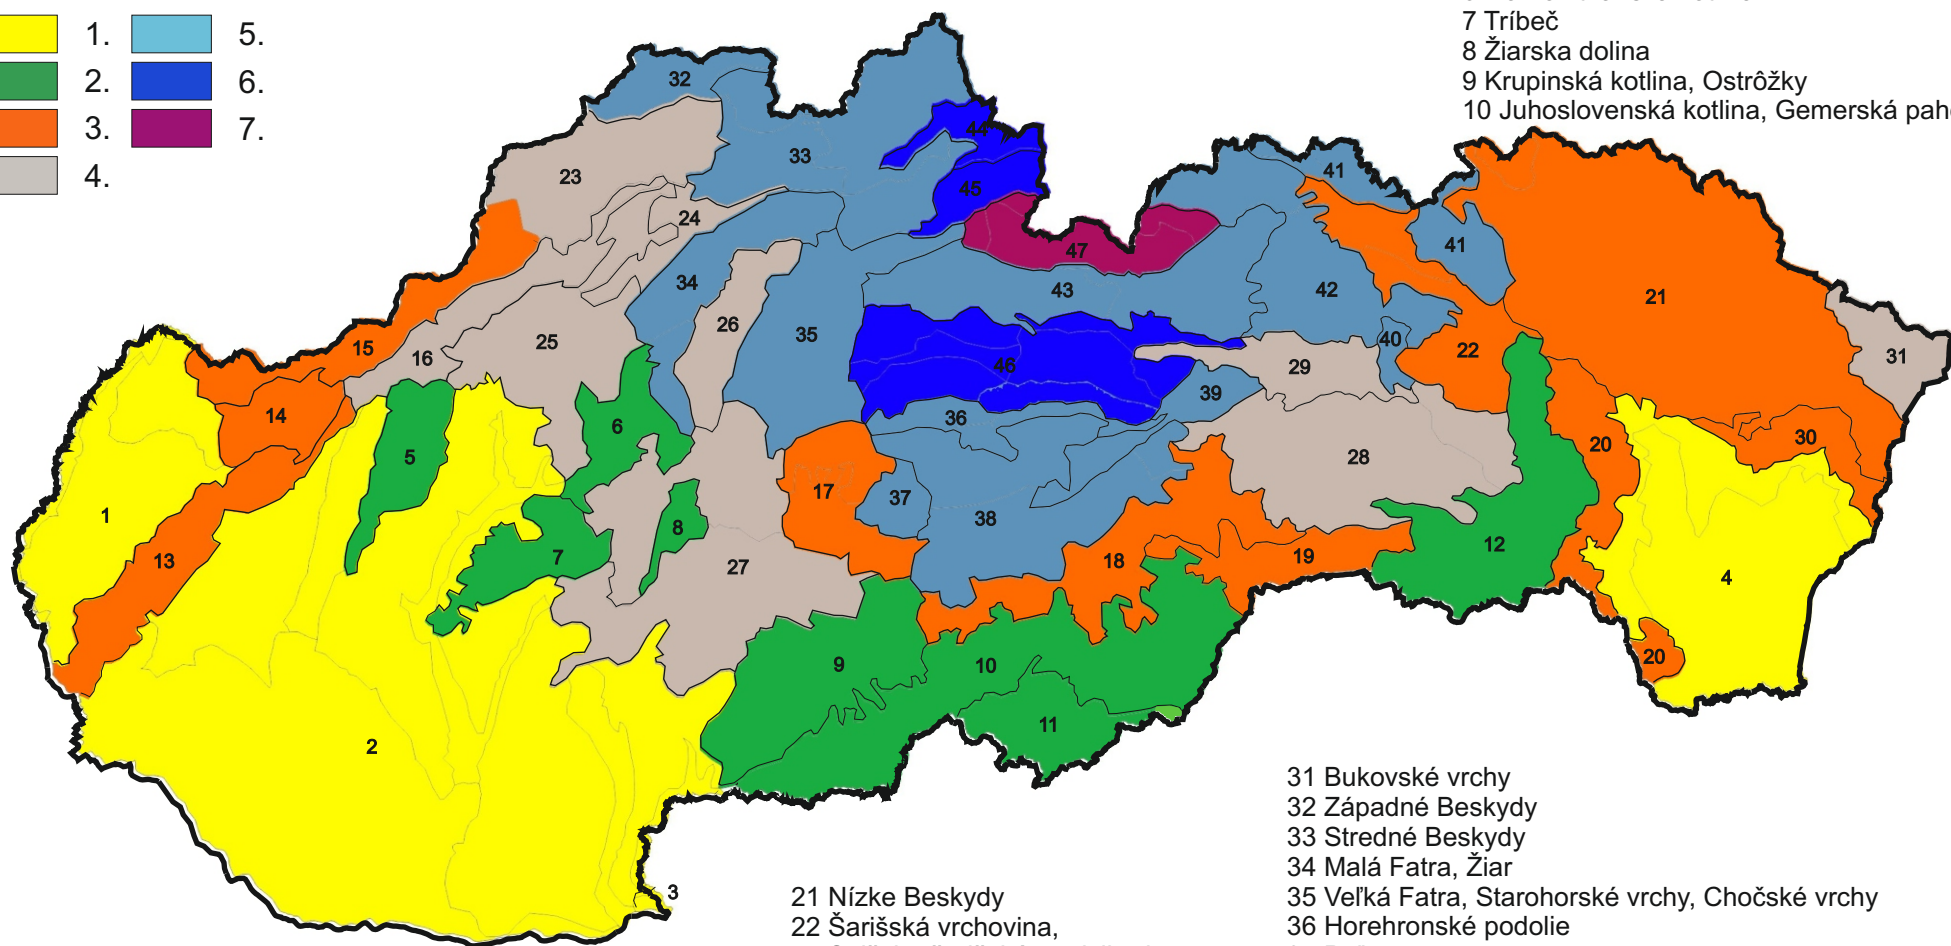

# Lesné oblasti

## Prevaha lesného vegetačného stupňa

- 1 Záhorská nížina, Dyjsko - moravská niva
- 2 Podunajská nížina
- 3 Burda
- 4 Východoslovenská nížina
- 5 Považský Inovec
- 6 Hornonitrianska kotlina
- 7 Trábeč
- 8 Žiarska dolina
- 9 Krupinská kotlina, Ostrôžky
- 10 Juhoslovenská kotlina, Gemerská pahorkatina

- 31 Bukovské vrchy
- 32 Západné Beskydy
- 33 Stredné Beskydy
- 34 Malá Fatra, Žiar
- 35 Veľká Fatra, Starohorské vrchy, Chočské vrchy
- 36 Horehronské podolie
- 37 Poľana
- 38 Veporské vrchy, Stolické vrchy
- 39 Spišsko-gemerský kras
- 40 Branisko
- 41 Východné Beskydy
- 42 Levočské vrchy, Bachureň, Spišská Magura, Ždiarska brázda
- 43 Podtatranská kotlina
- 44 Oravská kotlina
- 45 Skorušinské vrchy, Zuberská brázda
- 46 Nízke Tatry, Kozie chrbty
- 47 Tatry

- 11 Cerovská vrchovina
- 12 Košická kotlina, Abovská pahorkatina
- 13 Malé Karpaty
- 14 Myjavská pahorkatina
- 15 Biele Karpaty
- 16 Považské podolie
- 17 Zvolenská kotlina
- 18 Revúcka vrchovina, Rožňavská kotlina
- 19 Slovenský kras
- 20 Slanské vrchy, Zemplínske vrchy