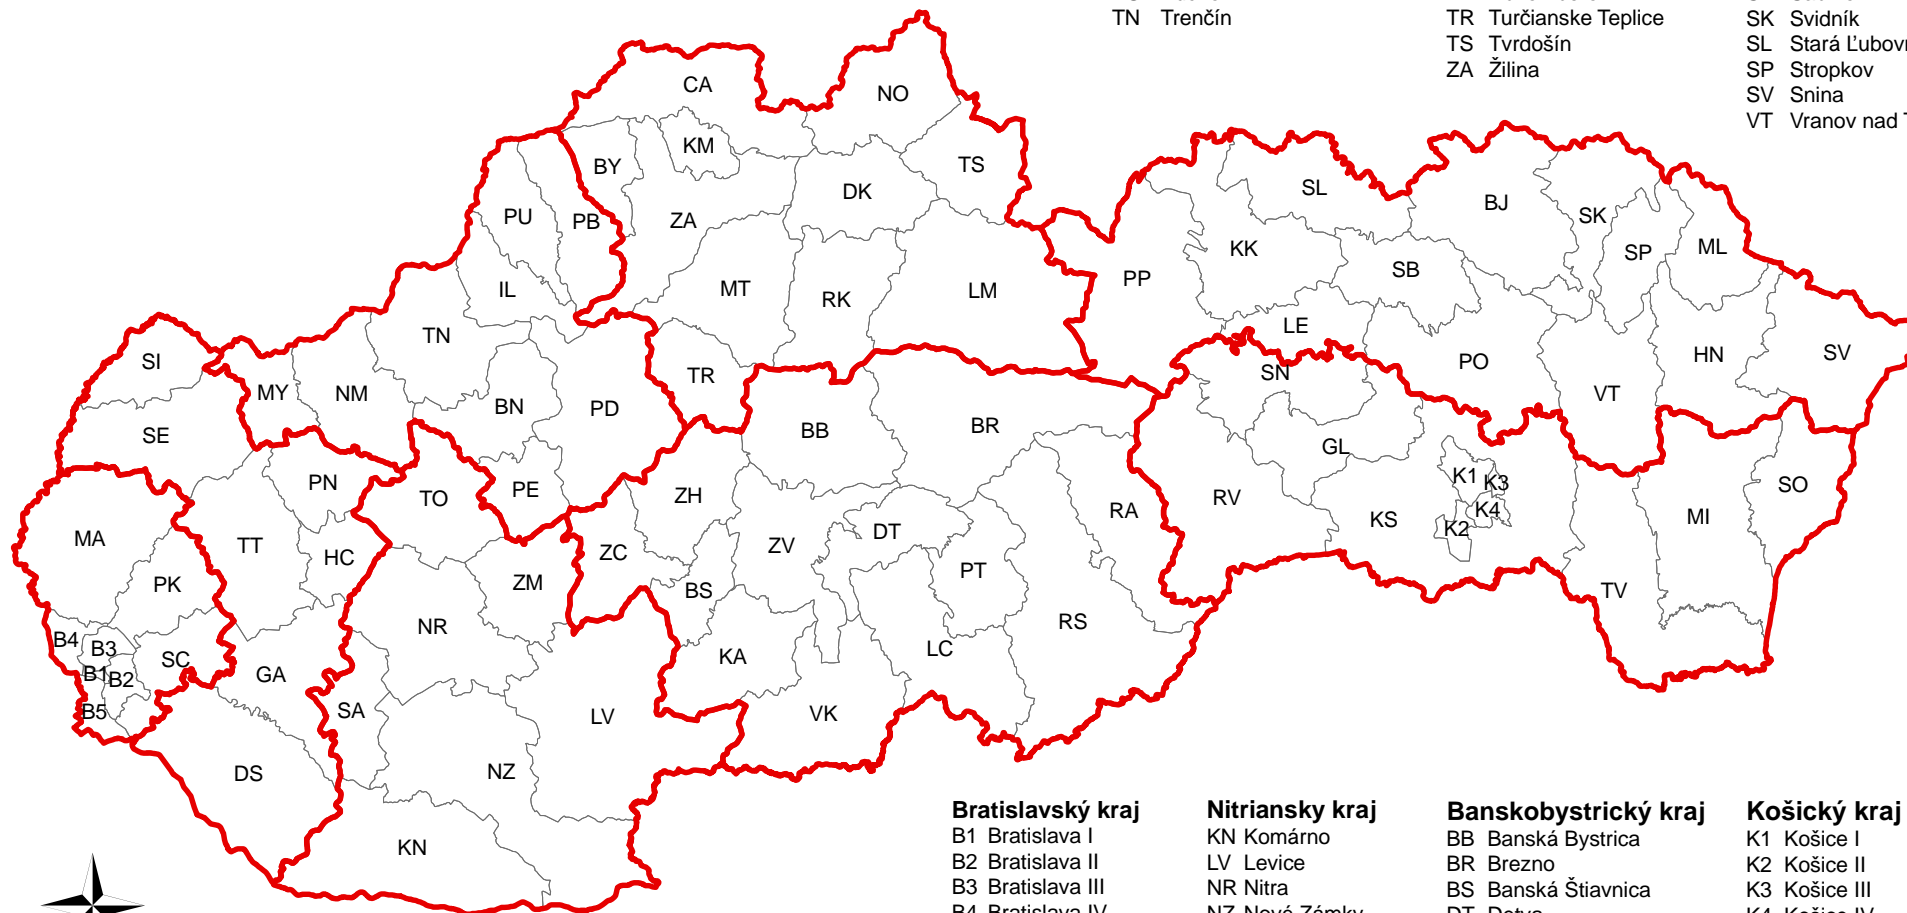

Slovenská republika administratívne jednotky

Trnavský kraj

DS Dunajská Streda
GA Galanta
HC Hlohovec
PN Piešťany
SE Senica
SI Skalica
TT Trnava

Trenčiansky kraj

BN Bánovce nad Bebravou
IL Ilava
MY Myjava
NM Nové Mesto nad Váhom
PB Považská Bystrica
PD Prievidza
PE Partizánske
PU Púchov
TN Trenčín

Žilinský kraj

BY Bytča
CA Čadca
DK Dolný Kubín
KM Kysucké Nové Mesto
LM Liptovský Mikuláš
MT Martin
NO Námestovo
RK Ružomberok
TR Turčianske Teplice
TS Tvrdošín
ZA Žilina

Prešovský kraj

BJ Bardejov
HN Humenné
KK Kežmarok
LE Levoča
ML Medzilaborce
PO Prešov
PP Poprad
SB Sabinov
SK Svidník
SL Stará Ľubovňa
SP Stropkov
SV Snina
VT Vranov nad Topľou

Bratislavský kraj

B1 Bratislava I
B2 Bratislava II
B3 Bratislava III
B4 Bratislava IV
B5 Bratislava V
MA Malacky
PK Pezinok
SC Senec

Nitriansky kraj

KN Komárno
LV Levice
NR Nitra
NZ Nové Zámky
SA Šaľa
TO Topoľčany
ZM Zlaté Moravce

Banskobystrický kraj

BB Banská Bystrica
BR Brezno
BS Banská Štiavnica
DT Detva
KA Krupina
LC Lučenec
PT Poltár
RA Revúca
RS Rimavská Sobota
ZC Žarnovica
ZH Žiar nad Hronom
ZV Zvolen
VK Veľký Krtíš

Košický kraj

K1 Košice I
K2 Košice II
K3 Košice III
K4 Košice IV
KS Košice - okolie
GL Gelnica
MI Michalovce
RV Rožňava
SN Spišská Nová Ves
SO Sobrance
TV Trebišov

km
0 5 10 20 30 40