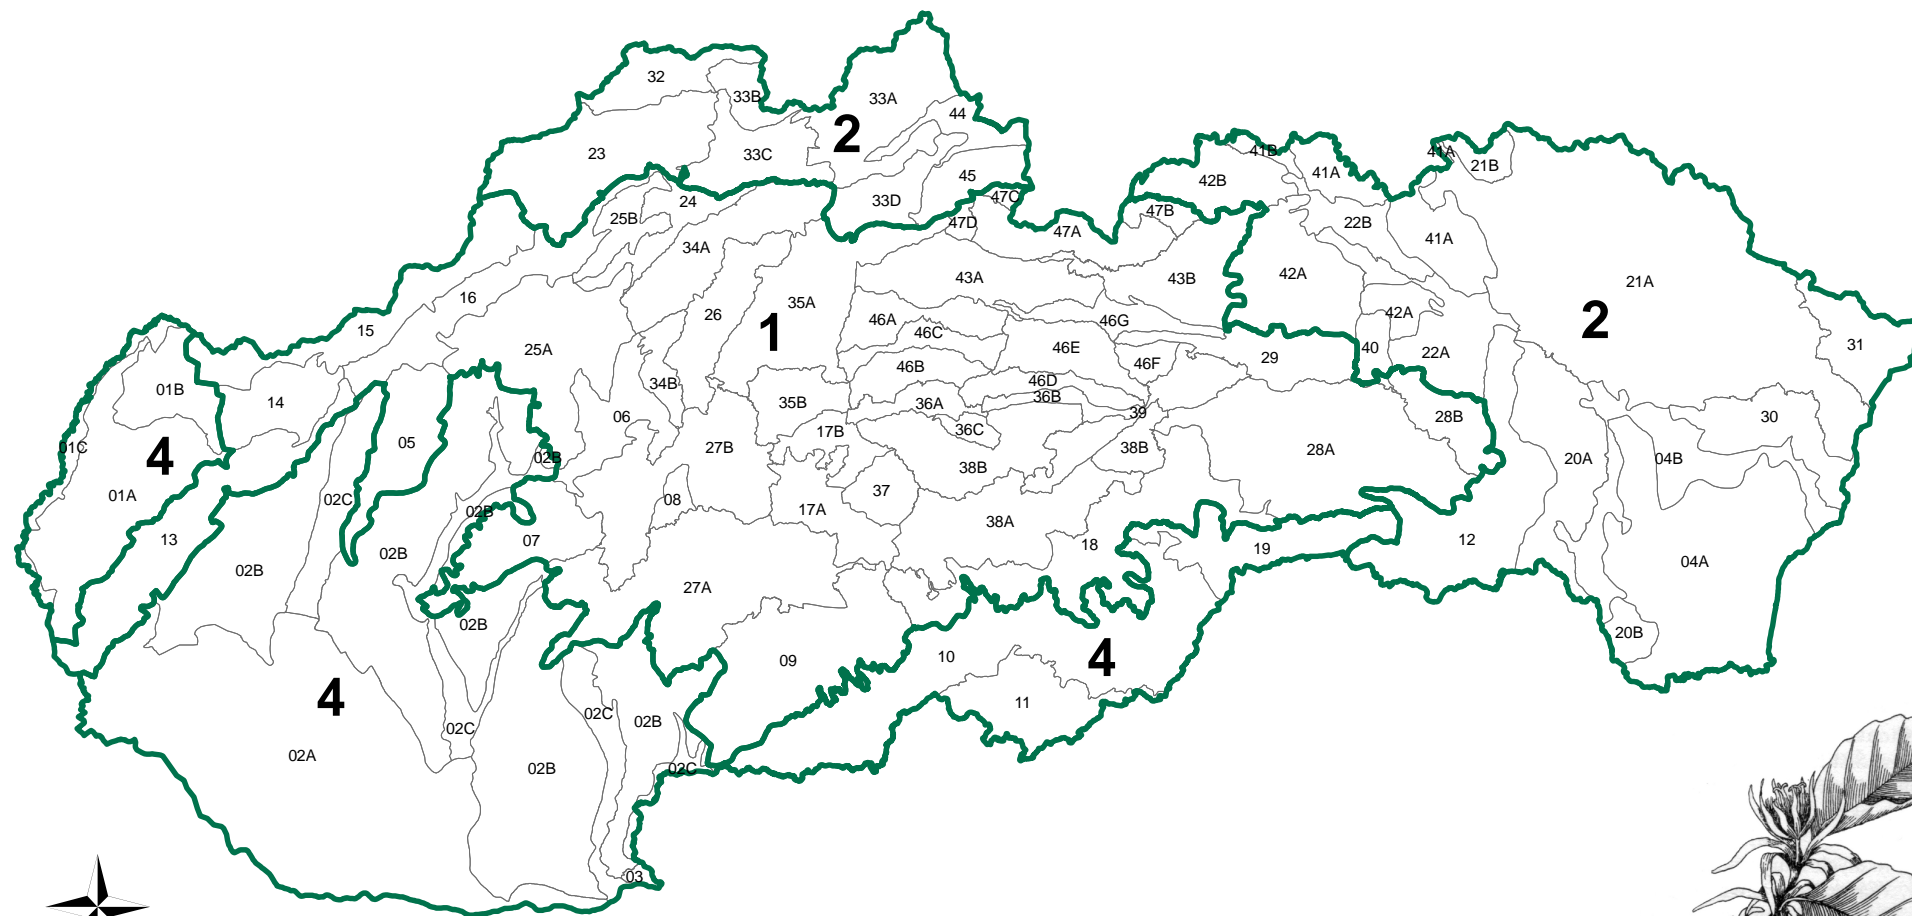

Buk lesný (Fagus sylvatica L.) semenárske oblasti

- 1 Stredoslovenská semenárska oblasť
2 Severo-východoslovenská semenárska oblasť
4 územie mimo určených semenárskych oblastí