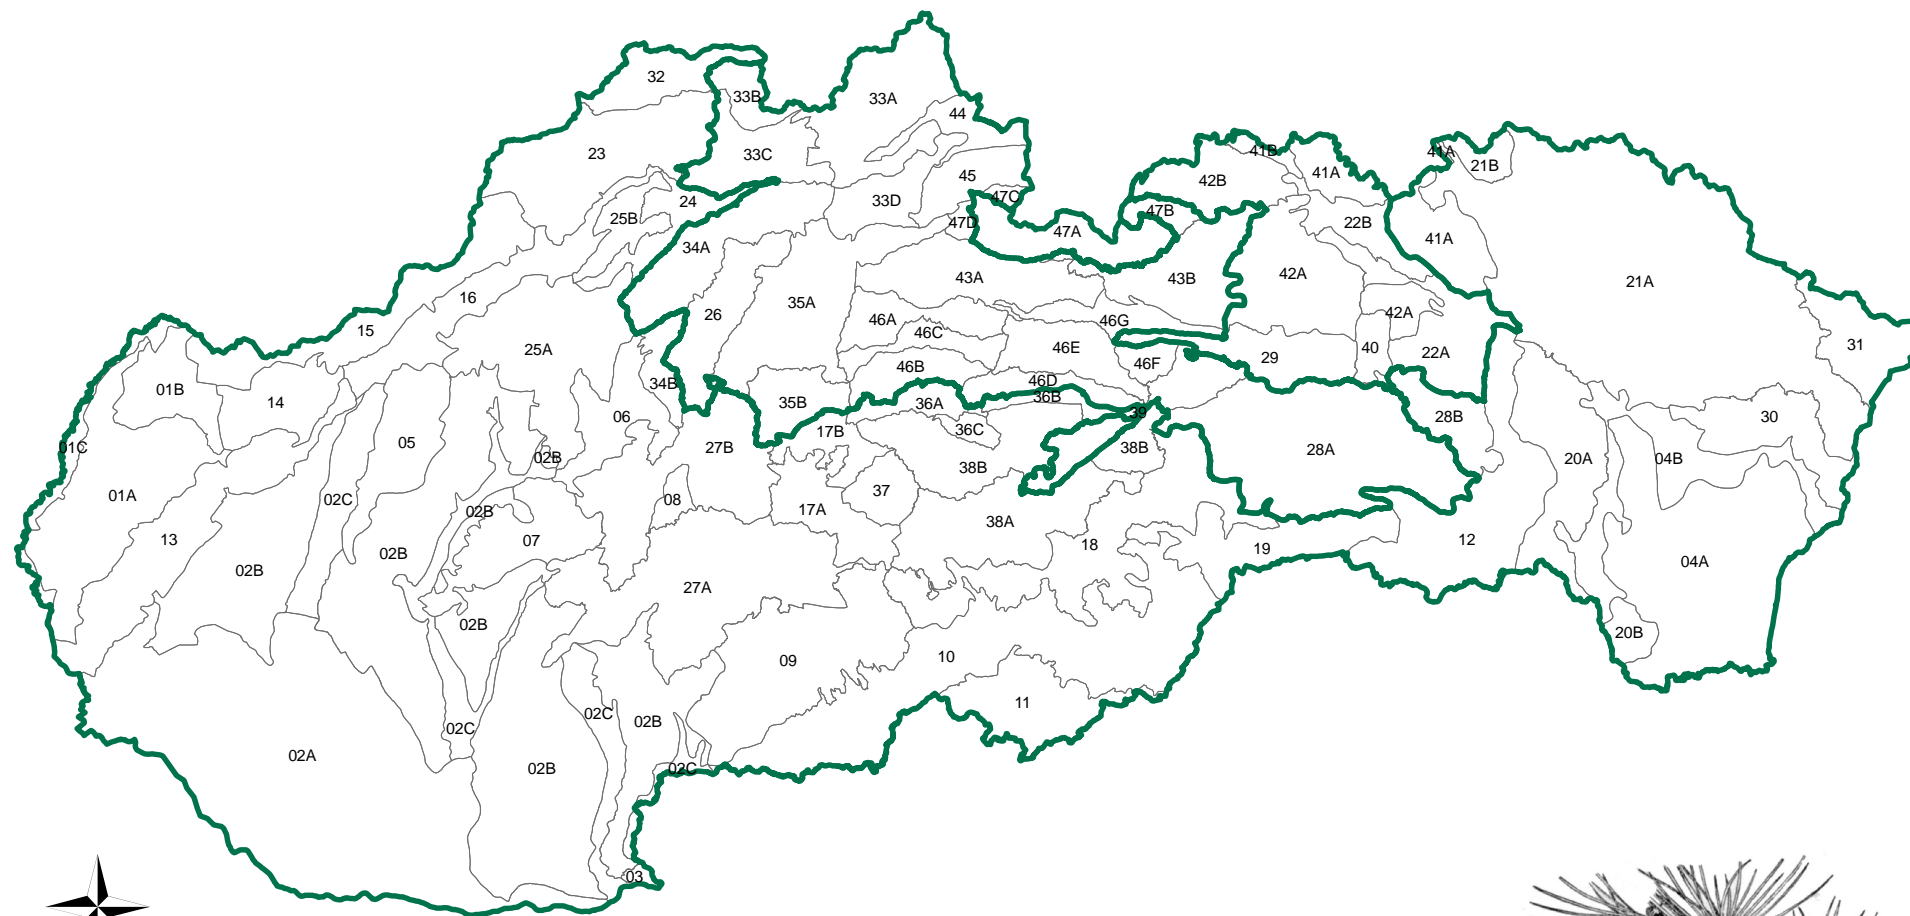

Smrekovec opadavý (*Larix decidua* MILL.) semenárske oblasti

- 1 Tatranská semenárska oblasť
- 2 Podtatranská semenárska oblasť
- 3 Šariško - spišská semenárska oblasť
- 4 územie mimo určených semenárskych oblastí