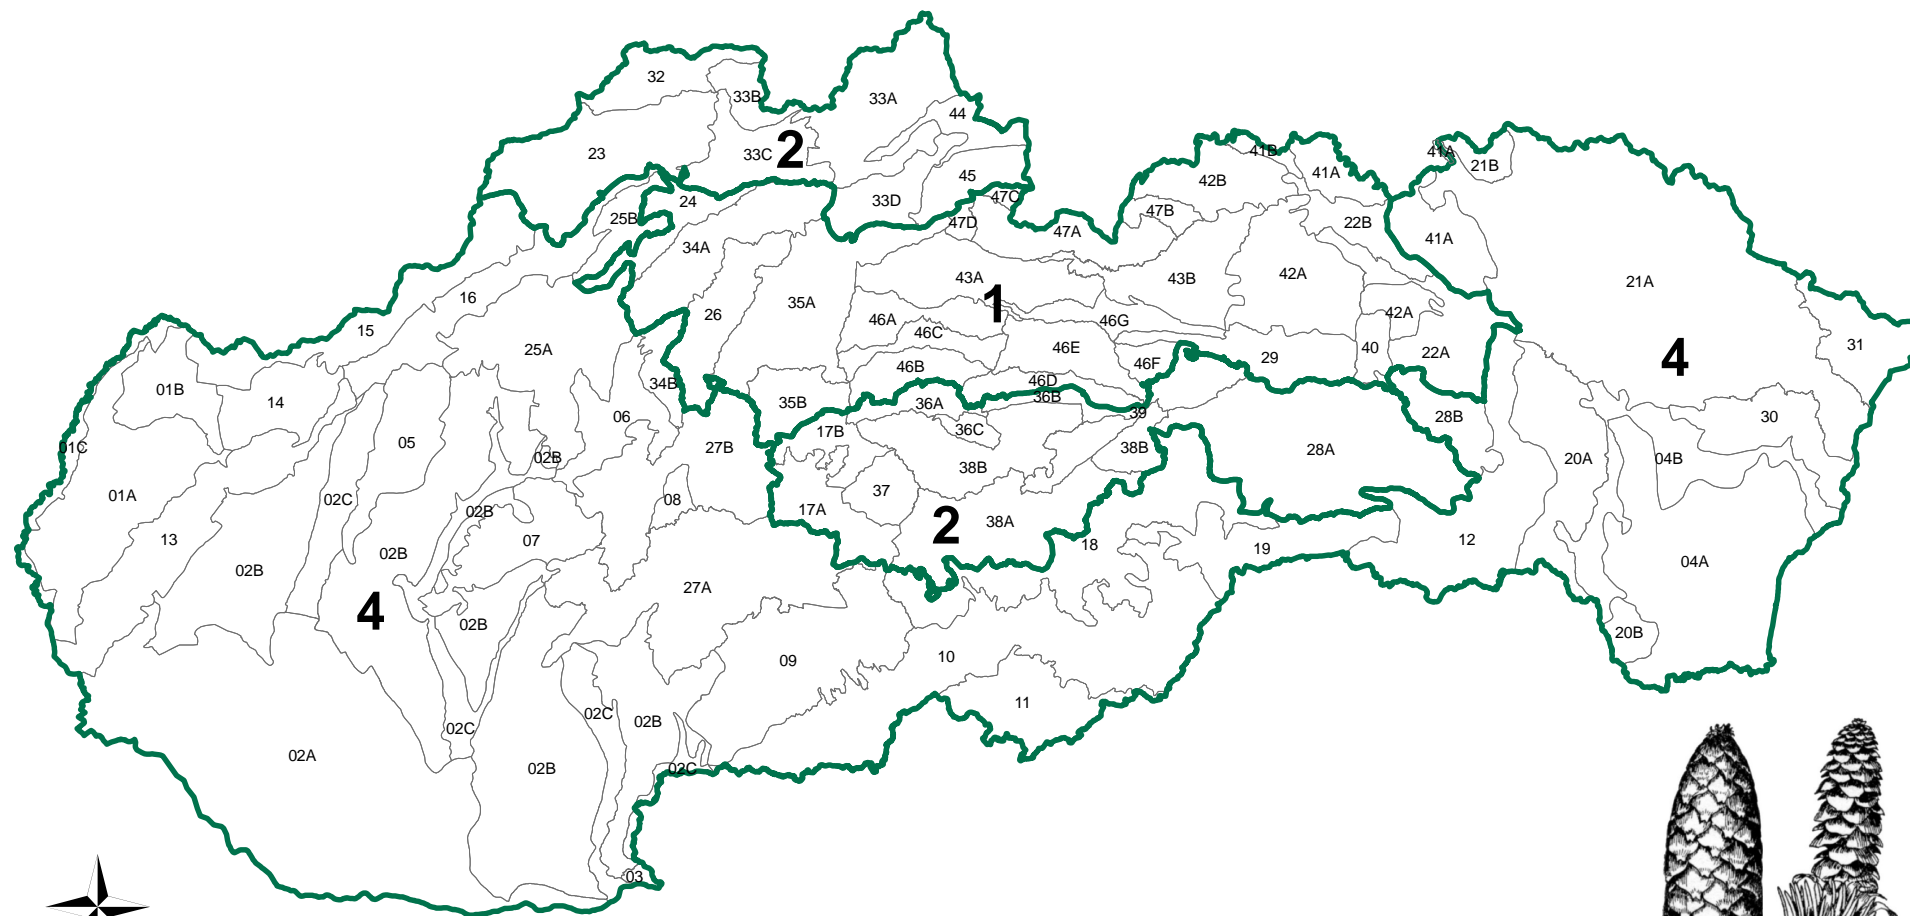

Smrek obyčajný (*Picea abies* KARST.) semenárske oblasti

- 1 Fatransko - tatranská semenárska oblasť
- 2 Kysucko - oravská semenárska oblasť
- 3 Pohronsko - hnilecká semenárska oblasť
- 4 územie mimo určených semenárskych oblastí