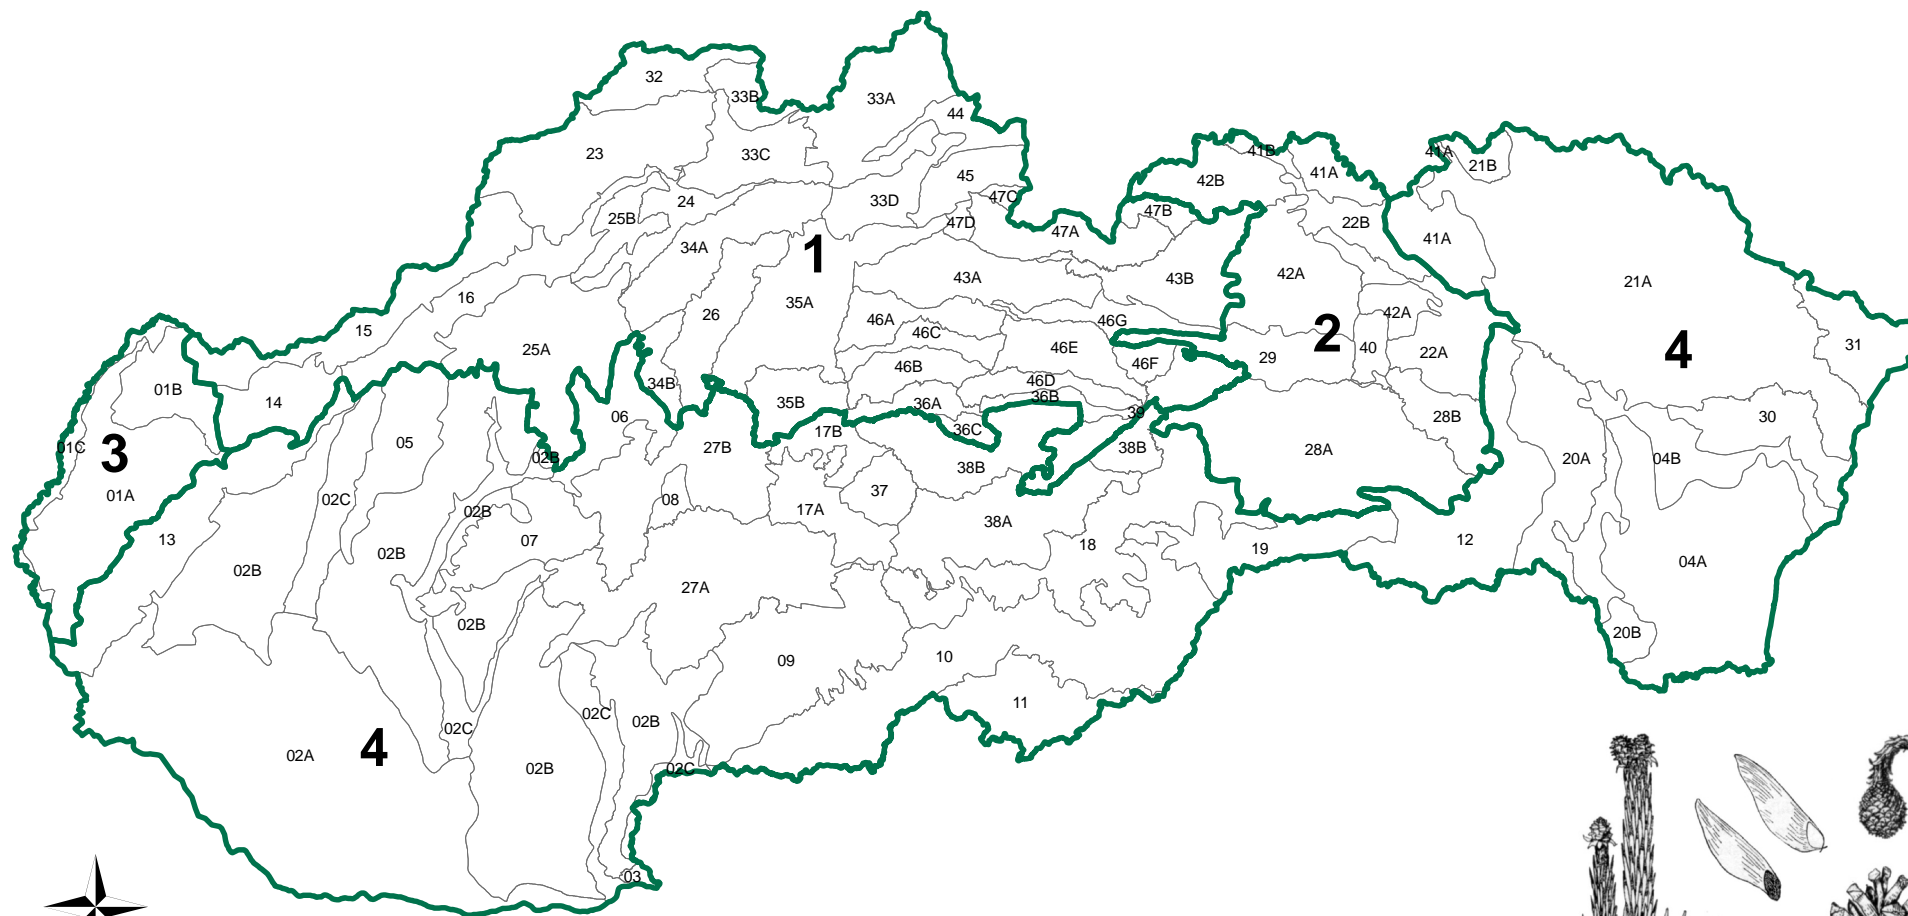

Borovica lesná (Pinus sylvestris L.) semenárske oblasti

- 1 Severoslovenská semenárska oblasť
- 2 Východoslovenská semenárska oblasť
- 3 Záhorská semenárska oblasť
- 4 územie mimo určených semenárskych oblastí