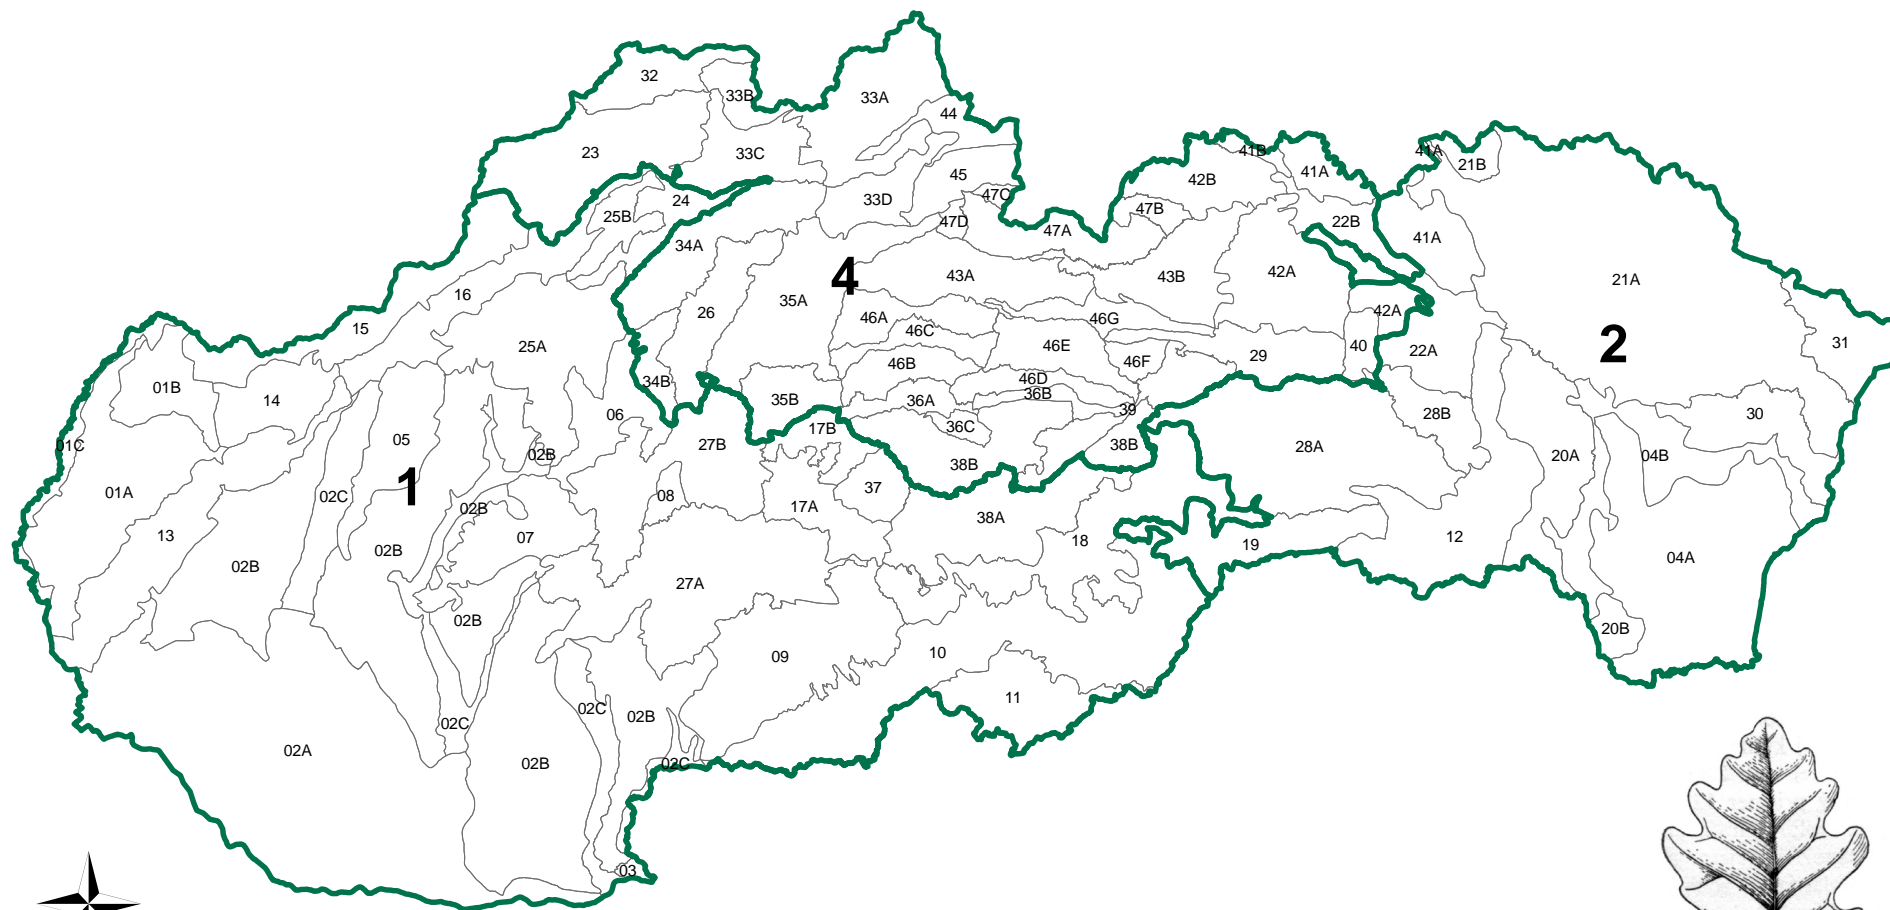

Dub zimný (*Quercus petraea* (MATT.) LIEBL.) semenárske oblasti

1 Západoslovenská semenárska oblasť
2 Východoslovenská semenárska oblasť
4 územie mimo určených semenárskych oblastí