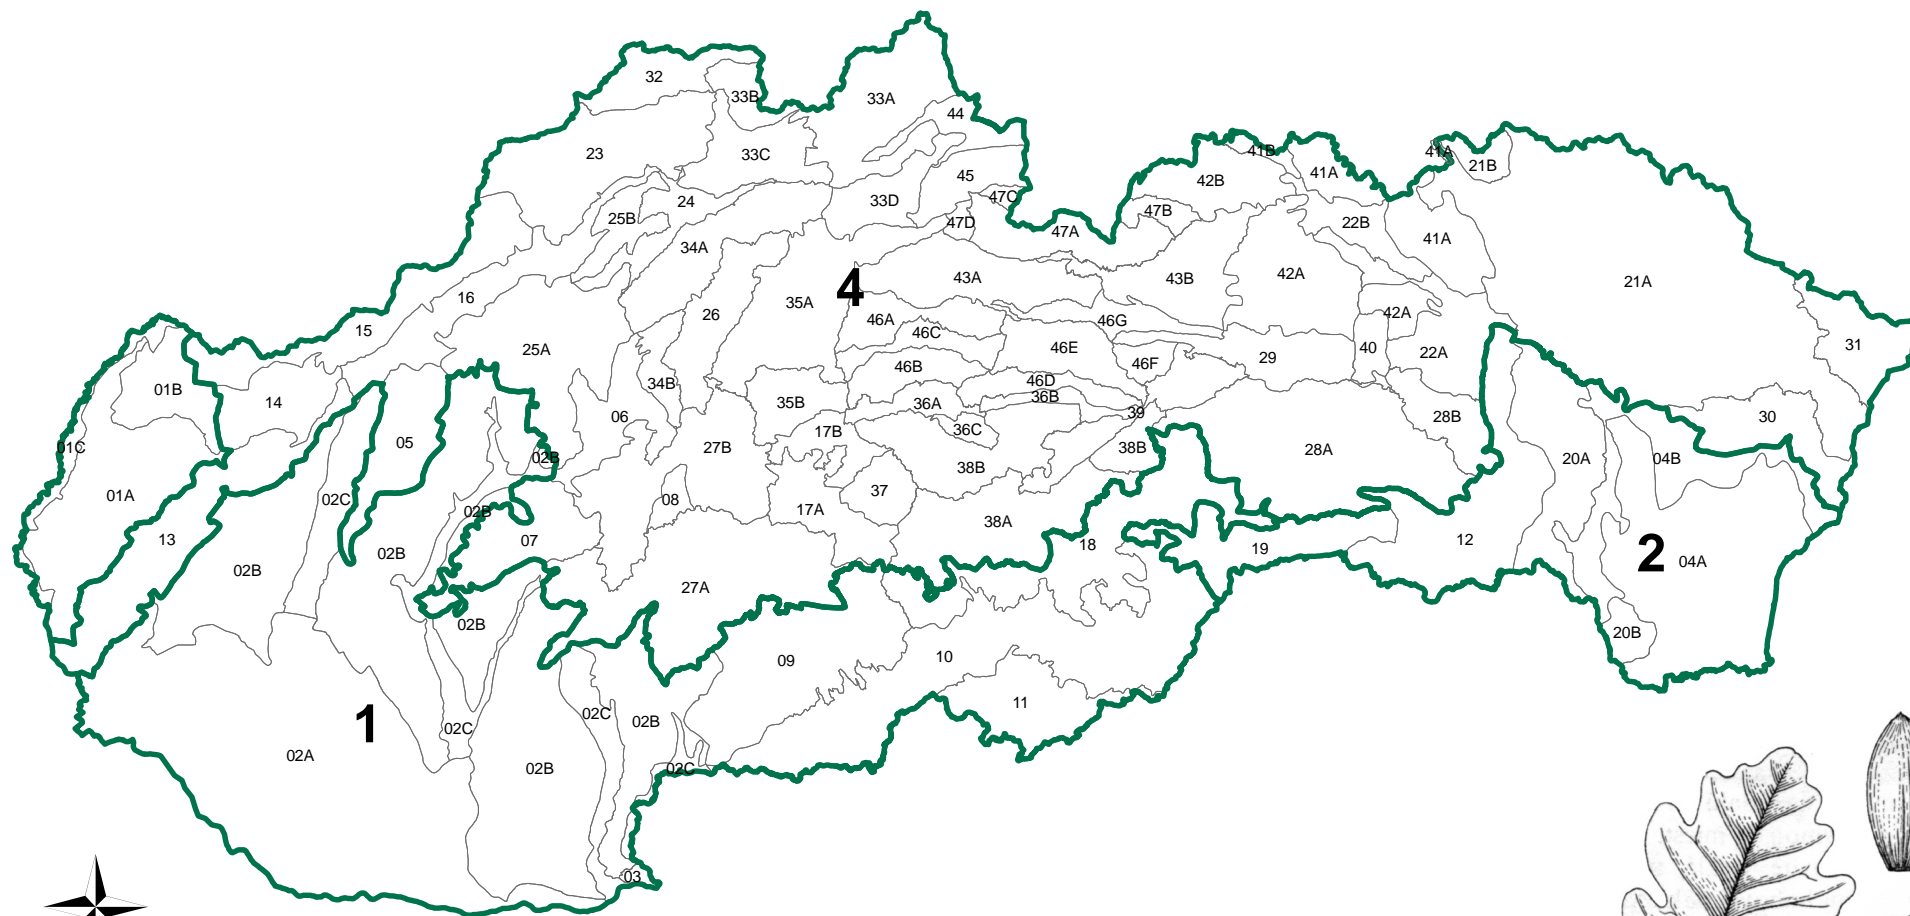

# Dub letný (Quercus robur L.) semenárske oblasti

1 Západoslovenská semenárska oblasť  
2 Východoslovenská semenárska oblasť  
4 územie mimo určených semenárskych oblastí