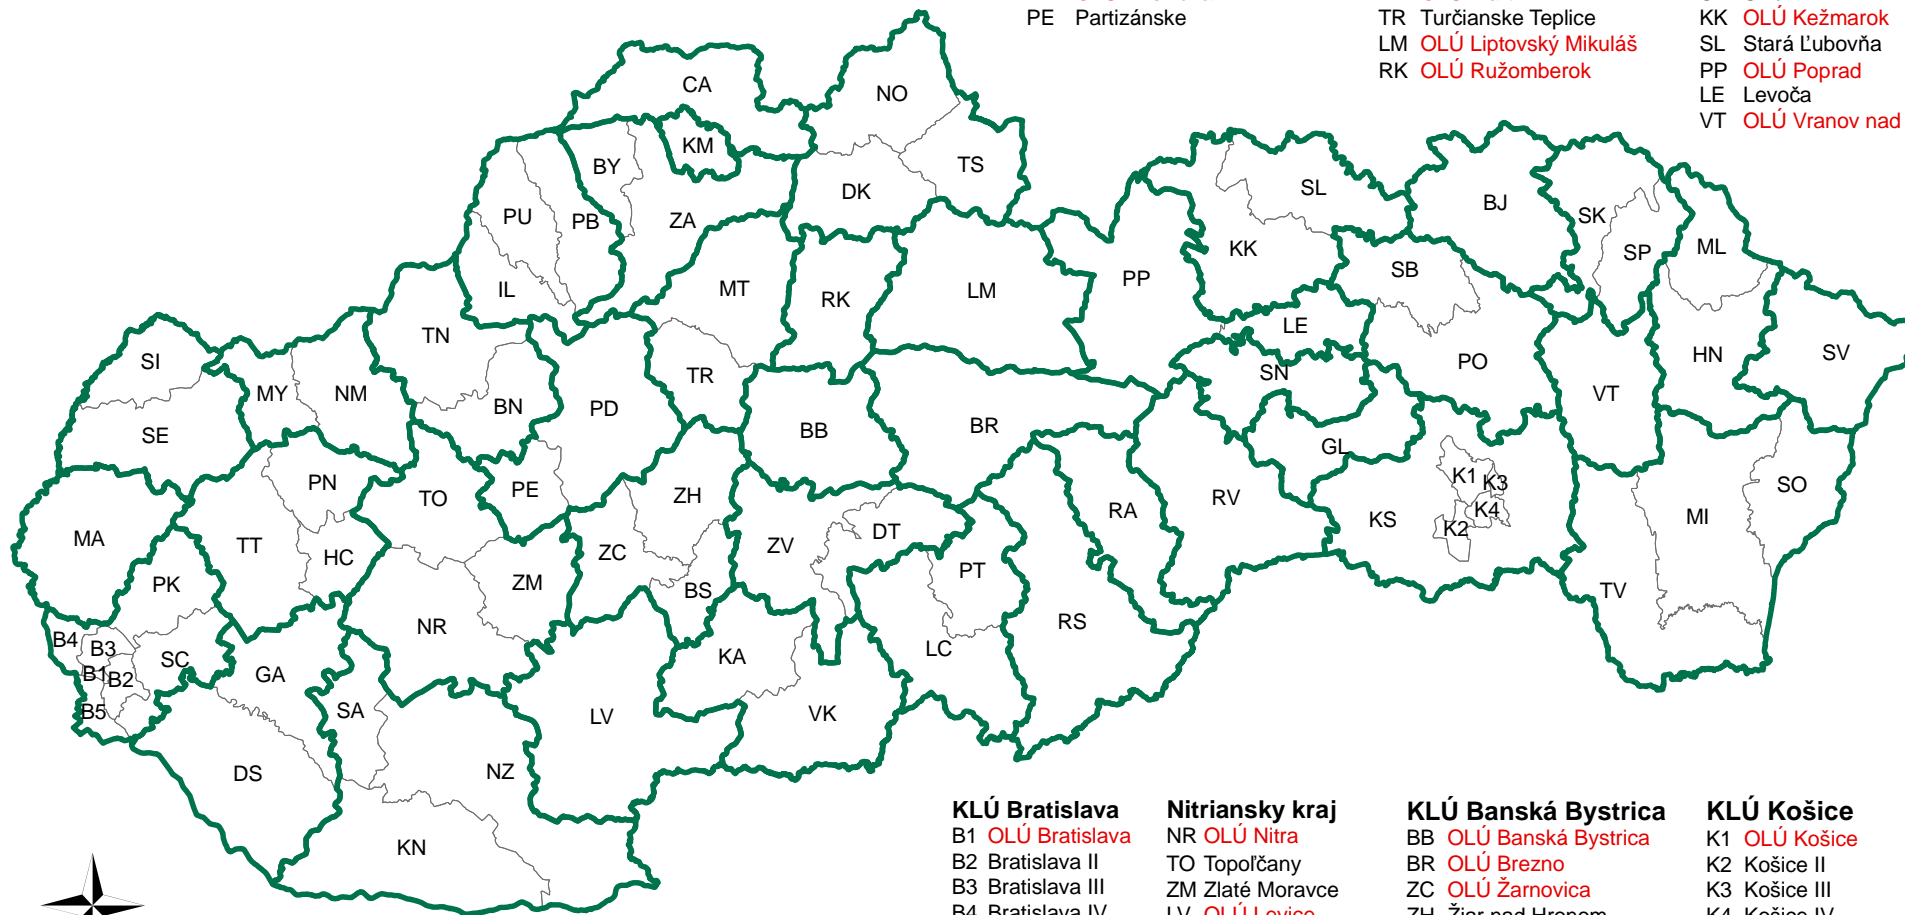

Slovenská republika

Štátna správa lesov SR

KLÚ Trnava

TT **OLÚ Trnava**
 PN Piešťany
 HC Hlohovec
 DS **OLÚ Dunajská Streda**
 GA Galanta
 SE **OLÚ Senica**
 SI Skalica

KLÚ Trenčín

TN **OLÚ Trenčín**
 BN Bánovce nad Bebravou
 NM **OLÚ Nové Mesto nad Váhom**
 MY Myjava
 PB **OLÚ Považská Bystrica**
 PU Púchov
 IL Ilava
 PD **OLÚ Prievidza**
 PE Partizánske

KLÚ Žilina

ZA **OLÚ Žilina**
 BY Bytča
 CA **OLÚ Čadca**
 KM **OLÚ Kysucké Nové Mesto**
 DK **OLÚ Dolný Kubín**
 NO Námestovo
 TS Tvrdošín
 MT **OLÚ Martin**
 TR Turčianske Teplice
 LM **OLÚ Liptovský Mikuláš**
 RK **OLÚ Ružomberok**

KLÚ Prešov

PO **OLÚ Prešov**
 SB Sabinov
 BJ **OLÚ Bardejov**
 HN **OLÚ Humenné**
 ML Medzilaborce
 SV **OLÚ Snina**
 SP **OLÚ Stropkov**
 SK Svidník
 KK **OLÚ Kežmarok**
 SL Stará Ľubovňa
 PP **OLÚ Poprad**
 LE Levoča
 VT **OLÚ Vranov nad Topľou**

KLÚ Banská Bystrica

BB **OLÚ Banská Bystrica**
 BR **OLÚ Brezno**
 ZC **OLÚ Žarnovica**
 ZH Žiar nad Hronom
 BS Banská Štiavnica
 ZV **OLÚ Zvolen**
 DT Detva
 RS **OLÚ Rimavská Sobota**
 VK **OLÚ Veľký Krtíš**
 KA Krupina
 LC **OLÚ Lučenec**
 PT Poltár
 RA **OLÚ Revúca**